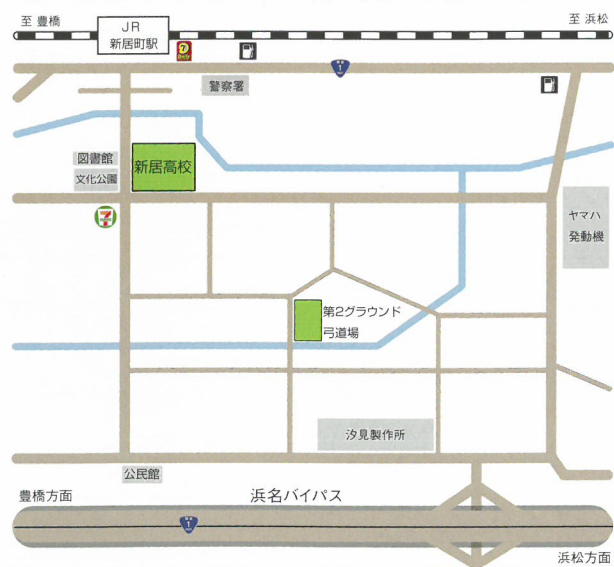

三、若きいのちは束の間の
光と燃えて褪せゆかん
未来を競う海どりが
はばたく力湧く雲の
理想の沖をめざしつ
いざや進まんもろともに

校章の由来
校章は、雪の結晶の台地の上に三匹の蛍と
高等学校の「高」を配して図案化し、
「螢雪の功」の故事を象徴させています。

静岡県立新居高等学校

〒431-0304 静岡県湖西市新居町内山2036
TEL(053) 594-1515 FAX(053) 594-6180
URL <http://www.edu.pref.shizuoka.jp/arai-h/home.nsf>

学校案内図

JR新居町駅で下車。
南へ徒歩で5分です。

※平成30年4月1日、南館教室と図書館棟が
リニューアルしました。